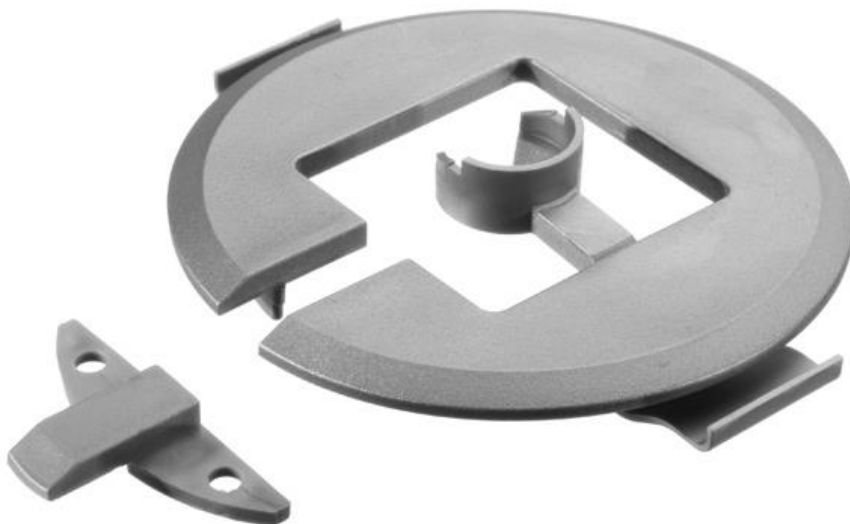

Bild / Skizze

Farbe: **Schwarz**

Abbildung 930.164 mit 930.016

Easy-Cover-Quadro	Easy-Cover-Quadro
<p>Beschreibung</p> <ul style="list-style-type: none"> • Montage an: <ul style="list-style-type: none"> ○ Gipskartondecke ○ Rohdecke • Kompatibel zu Kabelschlange Quadro 930.016 	<p>Description:</p> <ul style="list-style-type: none"> • Mounting at: <ul style="list-style-type: none"> ○ Plasterboard roof ○ Raw ceiling • Compatible to cable snake Quadro 930.016
<p>Technische Daten:</p> <ul style="list-style-type: none"> • Für Deckenstärke von 1mm bis 30mm • Durchmesser der Abdeckung: 100mm • Decken-Ausschnittsmaß: 80mm 	<p>Technical data:</p> <ul style="list-style-type: none"> • For roof thickness from 1mm to 30mm • Diameter of the cover: 100mm • Roof cut-out: 80mm
<p>Material:</p> <ul style="list-style-type: none"> • Polypropylen • Farbe Schwarz 	<p>Material:</p> <ul style="list-style-type: none"> • Polypropylene • Colour black

Abbildung: Easy-Cover-Quadro