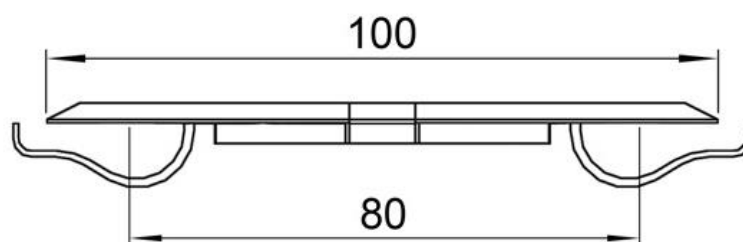

Bild / Skizze

Farbe: **Schwarz**

Abbildung 930.164 mit 930.016

Easy-Cover-Quadro	Easy-Cover-Quadro
<p>Beschreibung</p> <ul style="list-style-type: none"> • Montage an: <ul style="list-style-type: none"> ○ Gipskartondecke ○ Rohdecke • Kompatibel zu Kabelschlange Quadro 930.016 	<p>Description:</p> <ul style="list-style-type: none"> • Mounting at: <ul style="list-style-type: none"> ○ Plasterboard roof ○ Raw ceiling • Compatible to cable snake Quadro 930.016
<p>Technische Daten:</p> <ul style="list-style-type: none"> • Für Deckenstärke von 1mm bis 30mm • Durchmesser der Abdeckung: 100mm • Decken-Ausschnittsmaß: 80mm 	<p>Technical data:</p> <ul style="list-style-type: none"> • For roof thickness from 1mm to 30mm • Diameter of the cover: 100mm • Roof cut-out: 80mm
<p>Material:</p> <ul style="list-style-type: none"> • Polypropylen • Farbe Schwarz 	<p>Material:</p> <ul style="list-style-type: none"> • Polypropylene • Colour black

Abbildung: Easy-Cover-Quadro