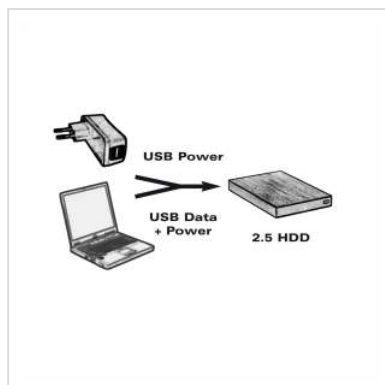

ROLINE Câble USB 2.0 en Y, 2x Type A (M/F) - Micro B M, 1 m

Numéro d'article	19.08.1009
Constructeur	ROLINE
Référence constructeur	19.08.1009
EAN (pièce unique)	7611990115761

roline[®]
Designed for Professionals

- Câble USB 2.0 avec fonction OTG pour la connexion de périphériques USB à des appareils mobiles à prise USB 2.0 Micro B femelle
- Sert également de câble pour l'alimentation d'un disque dur externe ou équivalent, à connectique USB, depuis un PC.

Caractéristiques techniques

Constructeur	ROLINE
Groupe de produits	Câble
Types de produits	Câble d'alimentation et OTG USB 2.0
Couleur	noir
Longueur	1 m
Qualité de transmission	USB 2.0 Hi-Speed 480 Mbit/s
Raccordement	USB 2.0 Type A Mâle / USB 2.0 Type Micro B Mâle
Type de connecteur face 1	USB 2.0 Type A
Genre du connecteur face 1	Mâle
Type de connecteur face 2	USB 2.0 Type Micro B