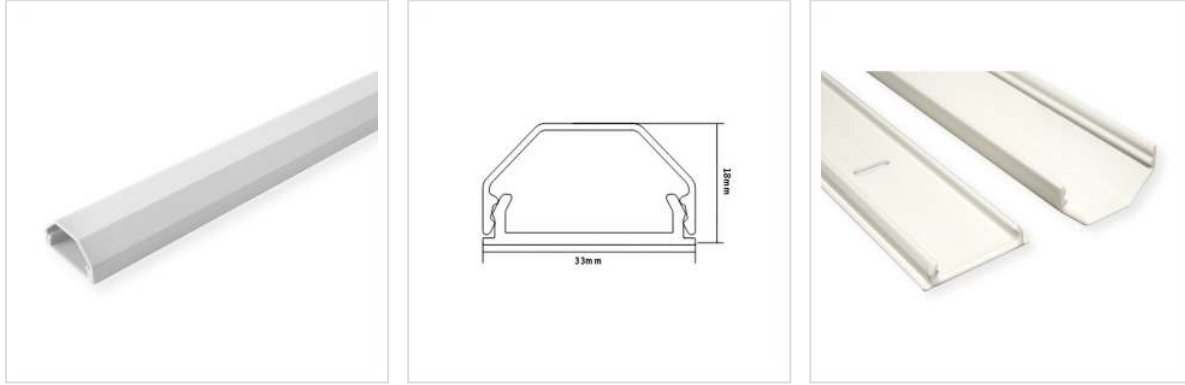

ROLINE Canal de câbles alu, 33x26mm, blanc, 1,1 m

Numéro d'article	19.08.3110
Constructeur	ROLINE
Référence constructeur	19.08.3110
EAN (pièce unique)	7630049614604

Pont de câbles ROLINE en aluminium massif et léger - avec un grand passage de câbles et un mécanisme de pliage intelligent pour une adaptation rapide et facile.

- Rail fermé pour le passage des câbles sur le mur
- Design discret, idéal pour les bureaux et les particuliers
- Très stable, convient donc aussi comme rail de sol
- Grande ouverture pour les câbles d'alimentation et de données
- Construction en deux parties: Partie inférieure avec trous de vis et panneau de recouvrement arrondi
- Matériau: aluminium
- Couleur: blanc
- Dimensions: 33x1100x26 mm

Caractéristiques techniques

Constructeur	ROLINE
Groupe de produits	Fixation de câbles
Types de produits	Pont pour câbles
Couleur	blanc
Longueur	1.1 m
Comprend	Rail de câble, 1x