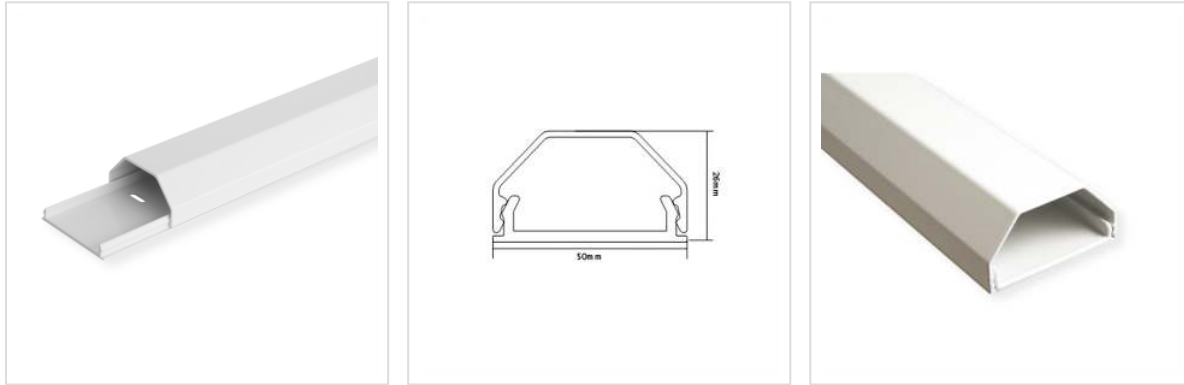

ROLINE Canal de câbles alu, 50x26mm, blanc, 1,1 m

Numéro d'article	19.08.3111
Constructeur	ROLINE
Référence constructeur	19.08.3111
EAN (pièce unique)	7630049614611

Pont de câbles ROLINE en aluminium massif et léger - avec un grand passage de câbles et un mécanisme de pliage intelligent pour une adaptation rapide et facile.

- Rail fermé pour le passage des câbles sur le mur
- Design discret, idéal pour les bureaux et les particuliers
- Très stable, convient donc aussi comme rail de sol
- Grande ouverture pour les câbles d'alimentation et de données
- Construction en deux parties : Partie inférieure avec trous de vis et panneau de recouvrement arrondi
- Matériau: aluminium
- Couleur: blanc
- Dimensions: 50x1100x26 mm

Caractéristiques techniques

Constructeur	ROLINE
Groupe de produits	Fixation de câbles
Types de produits	Pont pour câbles
Couleur	blanc
Longueur	1.1 m
Comprend	Rail de câble, 1x