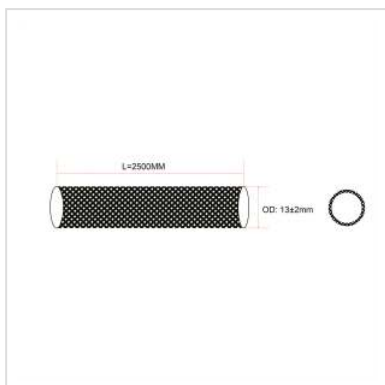

# ROLINE Tuyau passe-câbles en PVC à fermeture automatique, noir, 2,5 m

<b>Numéro d'article</b>	19.08.3160
<b>Constructeur</b>	ROLINE
<b>Référence constructeur</b>	19.08.3160
<b>EAN (pièce unique)</b>	7630049617155

## Solution simple et propre pour une gestion professionnelle des câbles

- Plus de câbles encombrants sous, à côté ou derrière le bureau, la télévision ou le système stéréo
- Le tuyau en tissu ROLINE auto-enroulable en polyester résout votre problème et peut être fixé simplement et pratiquement
- Il suffit de le placer sur les câbles à regrouper - sans aide à la traction ni outils
- Aucun câble ni fiche à démonter
- Le tuyau en tissu peut être coupé à la longueur requise et regroupe les câbles jusqu'à un diamètre de 25 mm
- Protège votre câble et résiste à la chaleur

### Caractéristiques techniques

Constructeur	ROLINE
Groupe de produits	Passe-câbles
Types de produits	Serres-câbles
Couleur	noir
Longueur	2.5 m