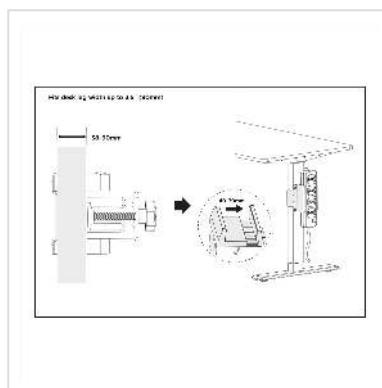

# VALUE Support pour multiprise à fixer sur les pattes du bureau, blanc

<b>Numéro d'article</b>	19.99.3233
<b>Constructeur</b>	VALUE
<b>Référence constructeur</b>	19.99.3233
<b>EAN (pièce unique)</b>	7630049625099

**Support à fixer sur le côté du bureau à l'aide d'une pince - pour un bureau propre et bien rangé, pour garder chacune de vos prises de courant à portée de main.**

- Support pour multiprise à pince
- Ouverture pour accueillir la multiprise de 40 à 70 mm
- Profondeur de 36 mm
- Equipé de pattes de silicones pour éviter les rayures
- Ouverture de la pince de fixation de 38 à 90 mm

## Caractéristiques techniques

Constructeur	VALUE
Groupe de produits	Meubles bureau
Types de produits	Passe-câbles
Couleur	blanc
Hauteur	129 mm
Largeur	100 mm
Profondeur	82 mm
Poids	375.2 g
Hauteur du colis	140 mm
Largeur du colis	90 mm

---

Profondeur du colis	120 mm
---------------------	--------

Poids du paquet	0.5 kg
-----------------	--------