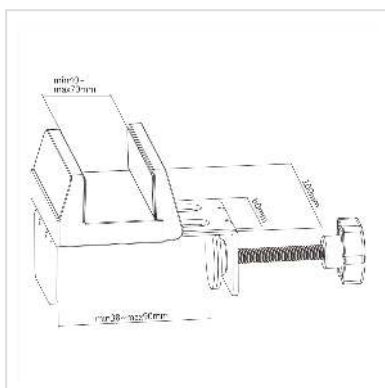

# VALUE Support pour multiprise à fixer sur les pattes du bureau, blanc

<b>Numéro d'article</b>	19.99.3233
<b>Constructeur</b>	VALUE
<b>Référence constructeur</b>	19.99.3233
<b>EAN (pièce unique)</b>	7630049625099

**Support à fixer sur le côté du bureau à l'aide d'une pince - pour un bureau propre et bien rangé, pour garder chacune de vos prises de courant à portée de main.**

- Support pour multiprise à pince
- Ouverture pour accueillir la multiprise de 40 à 70 mm
- Profondeur de 36 mm
- Equipé de pattes de silicones pour éviter les rayures
- Ouverture de la pince de fixation de 38 à 90 mm

## Caractéristiques techniques

Constructeur	VALUE
Groupe de produits	Meubles bureau
Types de produits	Passe-câbles
Couleur	blanc
Hauteur	129 mm
Largeur	100 mm
Profondeur	82 mm
Poids	375.2 g
Hauteur du colis	140 mm
Largeur du colis	90 mm

---

Profondeur du colis	120 mm
---------------------	--------

Poids du paquet	0.5 kg
-----------------	--------