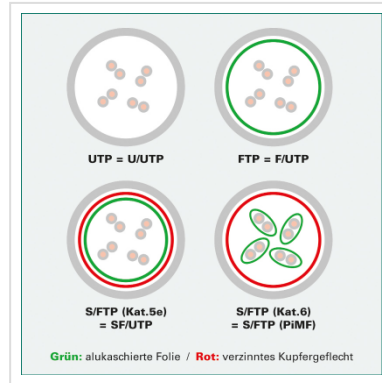

DÄTWYLER Patchkabel Kat.6 S/FTP, CU 7702 flex LSOH, Hirose TM21, orange, 5,0 m

Artikelnummer	21.05.0057	
Hersteller	DÄTWYLER	
Hersteller-Art.-Nr.	21.05.0057	

DÄTWYLER CU 7702 flex LSOH, Hirose TM21, Kat.6, 1,2 GHz Halogenfrei, Flammwidrig, Raucharm

- Hochwertiges flexibles Patchkabel mit Paar- und Gesamtabschirmung auf Basis des DÄTWYLER CU 7702 (Kat.7)
- Beidseitig konfektioniert mit Kat.6 Steckern (Hirose TM21 Stecker)
- Knickschutz und Schutzlasche für Verriegelungsstift
- 8 Adern TP-Kupfer-Litze, Paarschirm: kaschierte Alufolie, Gesamtabschirmung: verzinnertes Kupfergeflecht
- Kabelmantel: Flammwidriges, raucharmes, halogenfreies Polyolefin (FRNC/LSOH)
- Außen-ø 6,0 mm Richtwert
- Kat.6 / Class E nach ANSI / TIA
- Kontaktbelegung 8 Adern 1:1 gemäss EIA/TIA 568

Technische Daten

Hersteller	DÄTWYLER
Produktgruppe	Twisted Pair Kabel
Produkttyp	S/FTP Patchkabel
Farbe	orange
Länge	5 m
Schirmungstyp	PiMF

Übertragungsqualität	Cat6 / Class E
Impedanz	100 Ohm
Anzahl Adern	8
Aderquerschnitt (AWG)	AWG 26
Aderntyp	Litze
Gekreuzt	nein
Farbe (Tülle)	orange
Aussen-Ø Kabel	6,0 mm
Kabel LSOH	ja
Material Aussenmantel Kabel	Halogenfreier Compound
Steckertyp RJ45	HiRose TM21