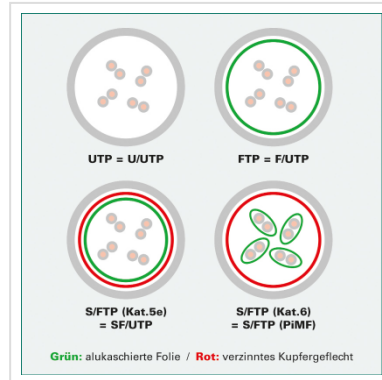

# DÄTWYLER Patchkabel Kat.6 S/FTP, CU 7702 flex LSOH, Hirose TM21, violett, 7,0 m

<b>Artikelnummer</b>	21.05.0076	
<b>Hersteller</b>	DÄTWYLER	
<b>Hersteller-Art.-Nr.</b>	21.05.0076	

## DÄTWYLER CU 7702 flex LSOH, Hirose TM21, Kat.6, 1,2 GHz Halogenfrei, Flammwidrig, Raucharm

- Hochwertiges flexibles Patchkabel mit Paar- und Gesamtabschirmung auf Basis des DÄTWYLER CU 7702 (Kat.7)
- Beidseitig konfektioniert mit Kat.6 Steckern (Hirose TM21 Stecker)
- Knickschutz und Schutzlasche für Verriegelungsstift
- 8 Adern TP-Kupfer-Litze, Paarschirm: kaschierte Alufolie, Gesamtabschirmung: verzinnertes Kupfergeflecht
- Kabelmantel: Flammwidriges, raucharmes, halogenfreies Polyolefin (FRNC/LSOH)
- Außen-ø 6,0 mm Richtwert
- Kat.6 / Class E nach ANSI / TIA
- Kontaktbelegung 8 Adern 1:1 gemäss EIA/TIA 568

### Technische Daten

Hersteller	DÄTWYLER
Produktgruppe	Twisted Pair Kabel
Produkttyp	S/FTP Patchkabel
Farbe	violett
Länge	7 m
Schirmungstyp	PiMF

Übertragungsqualität	Cat6 / Class E
Impedanz	100 Ohm
Anzahl Adern	8
Aderquerschnitt (AWG)	AWG 26
Aderntyp	Litze
Gekreuzt	nein
Farbe (Tülle)	violett
Aussen-Ø Kabel	6,0 mm
Kabel LSOH	ja
Material Aussenmantel Kabel	Halogenfreier Compound
Steckertyp RJ45	HiRose TM21