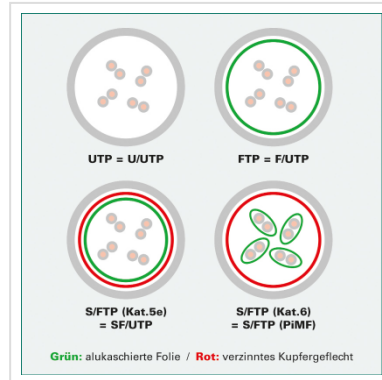

DÄTWYLER Patchkabel Kat.6 S/FTP, CU 7702 flex LSOH, Hirose TM21, violett, 10,0 m

Artikelnummer	21.05.0106	
Hersteller	DÄTWYLER	
Hersteller-Art.-Nr.	21.05.0106	

DÄTWYLER CU 7702 flex LSOH, Hirose TM21, Kat.6, 1,2 GHz Halogenfrei, Flammwidrig, Raucharm

- Hochwertiges flexibles Patchkabel mit Paar- und Gesamtabschirmung auf Basis des DÄTWYLER CU 7702 (Kat.7)
- Beidseitig konfektioniert mit Kat.6 Steckern (Hirose TM21 Stecker)
- Knickschutz und Schutzlasche für Verriegelungsstift
- 8 Adern TP-Kupfer-Litze, Paarschirm: kaschierte Alufolie, Gesamtabschirmung: verzinnertes Kupfergeflecht
- Kabelmantel: Flammwidriges, raucharmes, halogenfreies Polyolefin (FRNC/LSOH)
- Außen-ø 6,0 mm Richtwert
- Kat.6 / Class E nach ANSI / TIA
- Kontaktbelegung 8 Adern 1:1 gemäss EIA/TIA 568

Technische Daten

Hersteller	DÄTWYLER
Produktgruppe	Twisted Pair Kabel
Produkttyp	S/FTP Patchkabel
Farbe	violett
Länge	10 m
Schirmungstyp	PiMF

Übertragungsqualität	Cat6 / Class E
Impedanz	100 Ohm
Anzahl Adern	8
Aderquerschnitt (AWG)	AWG 26
Aderntyp	Litze
Gekreuzt	nein
Farbe (Tülle)	violett
Aussen-Ø Kabel	6,0 mm
Kabel LSOH	ja
Material Aussenmantel Kabel	Halogenfreier Compound
Steckertyp RJ45	HiRose TM21