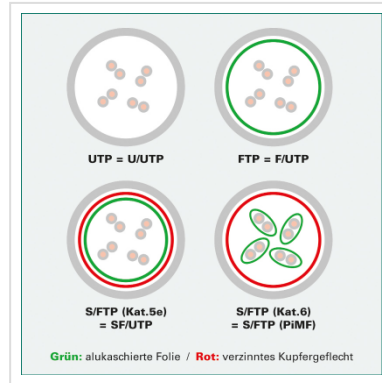

DÄTWYLER Patchkabel Kat.6 S/FTP, CU 7702 flex LSOH, Hirose TM21, orange, 10,0 m

Artikelnummer	21.05.0107	
Hersteller	DÄTWYLER	
Hersteller-Art.-Nr.	21.05.0107	

DÄTWYLER CU 7702 flex LSOH, Hirose TM21, Kat.6, 1,2 GHz Halogenfrei, Flammwidrig, Raucharm

- Hochwertiges flexibles Patchkabel mit Paar- und Gesamtabschirmung auf Basis des DÄTWYLER CU 7702 (Kat.7)
- Beidseitig konfektioniert mit Kat.6 Steckern (Hirose TM21 Stecker)
- Knickschutz und Schutzlasche für Verriegelungsstift
- 8 Adern TP-Kupfer-Litze, Paarschirm: kaschierte Alufolie, Gesamtabschirmung: verzinnertes Kupfergeflecht
- Kabelmantel: Flammwidriges, raucharmes, halogenfreies Polyolefin (FRNC/LSOH)
- Außen-ø 6,0 mm Richtwert
- Kat.6 / Class E nach ANSI / TIA
- Kontaktbelegung 8 Adern 1:1 gemäss EIA/TIA 568

Technische Daten

Hersteller	DÄTWYLER
Produktgruppe	Twisted Pair Kabel
Produkttyp	S/FTP Patchkabel
Farbe	orange
Länge	10 m
Schirmungstyp	PiMF

Übertragungsqualität	Cat6 / Class E
Impedanz	100 Ohm
Anzahl Adern	8
Aderquerschnitt (AWG)	AWG 26
Aderntyp	Litze
Gekreuzt	nein
Farbe (Tülle)	orange
Aussen-Ø Kabel	6,0 mm
Kabel LSOH	ja
Material Aussenmantel Kabel	Halogenfreier Compound
Steckertyp RJ45	HiRose TM21