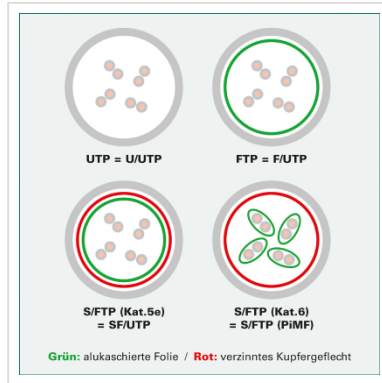

DÄTWYLER Patchkabel Kat.6 S/FTP, CU 7702 flex LSOH, Hirose TM21, violett, 15,0 m

Artikelnummer	21.05.0156	
Hersteller	DÄTWYLER	
Hersteller-Art.-Nr.	21.05.0156	

DÄTWYLER CU 7702 flex LSOH, Hirose TM21, Kat.6, 1,2 GHz Halogenfrei, Flammwidrig, Raucharm

- Hochwertiges flexibles Patchkabel mit Paar- und Gesamtabschirmung auf Basis des DÄTWYLER CU 7702 (Kat.7)
- Beidseitig konfektioniert mit Kat.6 Steckern (Hirose TM21 Stecker)
- Knickschutz und Schutzlasche für Verriegelungsstift
- 8 Adern TP-Kupfer-Litze, Paarschirm: kaschierte Alufolie, Gesamtabschirmung: verzinnertes Kupfergeflecht
- Kabelmantel: Flammwidriges, raucharmes, halogenfreies Polyolefin (FRNC/LSOH)
- Außen-ø 6,0 mm Richtwert
- Kat.6 / Class E nach ANSI / TIA
- Kontaktbelegung 8 Adern 1:1 gemäss EIA/TIA 568

Technische Daten

Hersteller	DÄTWYLER
Produktgruppe	Twisted Pair Kabel
Produkttyp	S/FTP Patchkabel
Farbe	violett
Länge	15 m
Schirmungstyp	PiMF

Übertragungsqualität	Cat6 / Class E
Impedanz	100 Ohm
Anzahl Adern	8
Aderquerschnitt (AWG)	AWG 26
Aderntyp	Litze
Gekreuzt	nein
Farbe (Tülle)	violett
Aussen-Ø Kabel	6,0 mm
Kabel LSOH	ja
Material Aussenmantel Kabel	Halogenfreier Compound
Steckertyp RJ45	HiRose TM21