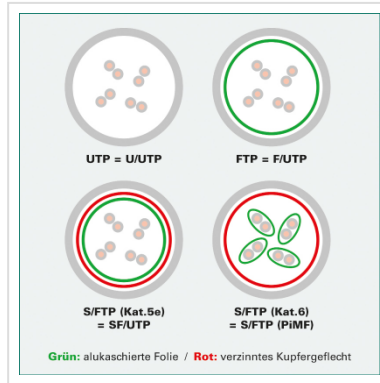

DÄTWYLER Patchkabel Kat.6 S/FTP, CU 7702 flex LSOH, Hirose TM21, orange, 15,0 m

Artikelnummer	21.05.0157	
Hersteller	DÄTWYLER	
Hersteller-Art.-Nr.	21.05.0157	

DÄTWYLER CU 7702 flex LSOH, Hirose TM21, Kat.6, 1,2 GHz Halogenfrei, Flammwidrig, Raucharm

- Hochwertiges flexibles Patchkabel mit Paar- und Gesamtabschirmung auf Basis des DÄTWYLER CU 7702 (Kat.7)
- Beidseitig konfektioniert mit Kat.6 Steckern (Hirose TM21 Stecker)
- Knickschutz und Schutzlasche für Verriegelungsstift
- 8 Adern TP-Kupfer-Litze, Paarschirm: kaschierte Alufolie, Gesamtabschirmung: verzinnertes Kupfergeflecht
- Kabelmantel: Flammwidriges, raucharmes, halogenfreies Polyolefin (FRNC/LSOH)
- Außen-ø 6,0 mm Richtwert
- Kat.6 / Class E nach ANSI / TIA
- Kontaktbelegung 8 Adern 1:1 gemäss EIA/TIA 568

Technische Daten

Hersteller	DÄTWYLER
Produktgruppe	Twisted Pair Kabel
Produkttyp	S/FTP Patchkabel
Farbe	orange
Länge	15 m
Schirmungstyp	PiMF

Übertragungsqualität	Cat6 / Class E
Impedanz	100 Ohm
Anzahl Adern	8
Aderquerschnitt (AWG)	AWG 26
Aderntyp	Litze
Gekreuzt	nein
Farbe (Tülle)	orange
Aussen-Ø Kabel	6,0 mm
Kabel LSOH	ja
Material Aussenmantel Kabel	Halogenfreier Compound
Steckertyp RJ45	HiRose TM21