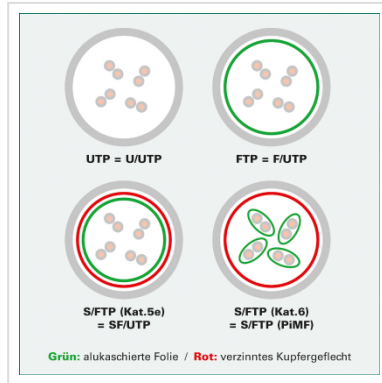

DÄTWYLER Patchkabel Kat.6 S/FTP, CU 7702 flex LSOH, Hirose TM21, violett, 20,0 m

Artikelnummer	21.05.0206	
Hersteller	DÄTWYLER	
Hersteller-Art.-Nr.	21.05.0206	

DÄTWYLER CU 7702 flex LSOH, Hirose TM21, Kat.6, 1,2 GHz Halogenfrei, Flammwidrig, Raucharm

- Hochwertiges flexibles Patchkabel mit Paar- und Gesamtabschirmung auf Basis des DÄTWYLER CU 7702 (Kat.7)
- Beidseitig konfektioniert mit Kat.6 Steckern (Hirose TM21 Stecker)
- Knickschutz und Schutzlasche für Verriegelungsstift
- 8 Adern TP-Kupfer-Litze, Paarschirm: kaschierte Alufolie, Gesamtabschirmung: verzinnertes Kupfergeflecht
- Kabelmantel: Flammwidriges, raucharmes, halogenfreies Polyolefin (FRNC/LSOH)
- Außen-ø 6,0 mm Richtwert
- Kat.6 / Class E nach ANSI / TIA
- Kontaktbelegung 8 Adern 1:1 gemäss EIA/TIA 568

Technische Daten

Hersteller	DÄTWYLER
Produktgruppe	Twisted Pair Kabel
Produkttyp	S/FTP Patchkabel
Farbe	violett
Länge	20 m
Schirmungstyp	PiMF

Übertragungsqualität	Cat6 / Class E
Impedanz	100 Ohm
Anzahl Adern	8
Aderquerschnitt (AWG)	AWG 26
Aderntyp	Litze
Gekreuzt	nein
Farbe (Tülle)	violett
Aussen-Ø Kabel	6,0 mm
Kabel LSOH	ja
Material Aussenmantel Kabel	Halogenfreier Compound
Steckertyp RJ45	HiRose TM21