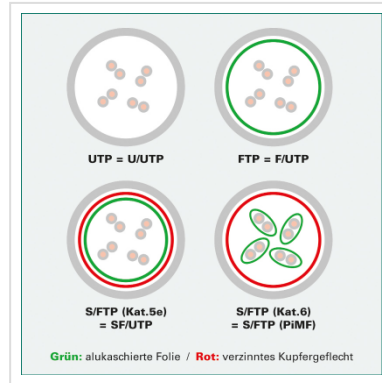

DÄTWYLER Patchkabel Kat.6 S/FTP, CU 7702 flex LSOH, Hirose TM21, orange, 20,0 m

Artikelnummer	21.05.0207	
Hersteller	DÄTWYLER	
Hersteller-Art.-Nr.	21.05.0207	

DÄTWYLER CU 7702 flex LSOH, Hirose TM21, Kat.6, 1,2 GHz Halogenfrei, Flammwidrig, Raucharm

- Hochwertiges flexibles Patchkabel mit Paar- und Gesamtabschirmung auf Basis des DÄTWYLER CU 7702 (Kat.7)
- Beidseitig konfektioniert mit Kat.6 Steckern (Hirose TM21 Stecker)
- Knickschutz und Schutzlasche für Verriegelungsstift
- 8 Adern TP-Kupfer-Litze, Paarschirm: kaschierte Alufolie, Gesamtabschirmung: verzinnertes Kupfergeflecht
- Kabelmantel: Flammwidriges, raucharmes, halogenfreies Polyolefin (FRNC/LSOH)
- Außen-ø 6,0 mm Richtwert
- Kat.6 / Class E nach ANSI / TIA
- Kontaktbelegung 8 Adern 1:1 gemäss EIA/TIA 568

Technische Daten

Hersteller	DÄTWYLER
Produktgruppe	Twisted Pair Kabel
Produkttyp	S/FTP Patchkabel
Farbe	orange
Länge	20 m
Schirmungstyp	PiMF

Übertragungsqualität	Cat6 / Class E
Impedanz	100 Ohm
Anzahl Adern	8
Aderquerschnitt (AWG)	AWG 26
Aderntyp	Litze
Gekreuzt	nein
Farbe (Tülle)	orange
Aussen-Ø Kabel	6,0 mm
Kabel LSOH	ja
Material Aussenmantel Kabel	Halogenfreier Compound
Steckertyp RJ45	HiRose TM21