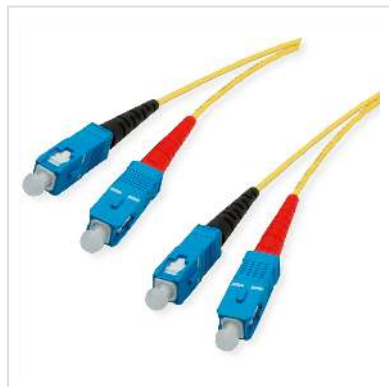

Câble Patch FO duplex Singlemode E9/125 µm LC/SC, jaune, 5 m

Numéro d'article 21.06.1205
Constructeur DIVERS
Référence constructeur 21.06.1205

LSOH

Câbles duplex équipés de fibre OS2 Anti-halogène, Résistant au feu, Sans fumée

- Câbles équipés aux 2 extrémités de 4 connecteurs LC et SC (céramique) de très grande qualité
- Structure des fils: fils compacts (fibre mobile dans le revêtement secondaire)
- Structure des câbles: embout de soulagement en Kevlar
- Diamètre: Ø 1,8 x 3,6 mm
- Remarque: ces câbles sont disponibles sur stock en 1m, 2m, 3m, 5m et 10m (pas d'autres longueurs)
- Les câbles avec connecteurs LC à chaque extrémité sont proposés en standard en version torsadée

Caractéristiques techniques

Constructeur	DIVERS
Groupe de produits	Câble fibre optique
Types de produits	Câble Patch FO Singlemode
Couleur	jaune

Longueur	5 m
Nombre de fibres	2
Structure des fils	fibre mobile dans le revêtement secondaire
Type de câble	Câble Duplex
Câble extérieur	non
Diamètre de fibre	9/125µm OS2
Raccordement	SC / SC
Type de connecteur face 1	SC
Connecteur face 1 Ferrule	céramique
Type de connecteur face 2	SC
Connecteur face 2 Ferrule	céramique
Couleur (câble)	jaune
Embout de soulagement en aramid	oui
Croisé	oui
Ø externe du câble	1,8 x 3,6 mm
Câble LSOH	oui