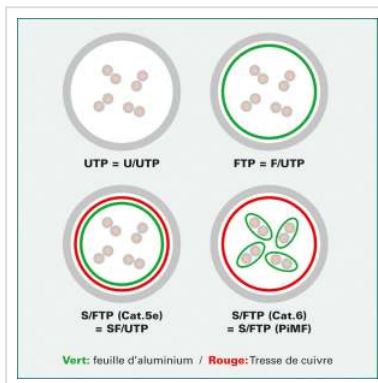

# Cordon ROLINE Cat.6 (Classe E) UTP, orange, 3 m

<b>Numéro d'article</b>	21.15.1557
<b>Constructeur</b>	ROLINE
<b>Référence constructeur</b>	21.15.1557
<b>EAN (pièce unique)</b>	7611990123902

Cordon confectionné non blindé avec des connecteurs RJ45 de qualité. Résistant grâce aux connecteurs surmoulés, assignation des connecteurs 1:1 selon la norme EIA / TIA 568. Structure: tresse de 8 fils. Contacts dorés.

Nous conseillons pour la réalisation d'un câblage structuré l'utilisation des éléments suivants: Câble solide UTP cat.6/classe E (Réf. 21.15.0990) de ROLINE, boîtiers de raccordement / embases cat.6/classe E (Réf. 25.16.8494 / 25.16.8394) de ROLINE, panneau de brassage gris / noir 19" cat.6/classe E (Réf. 26.11.0355 / 26.11.0362) de ROLINE ainsi que les cordons UTP avec connecteurs RJ45 (Réf. 21.15.0935) de ROLINE. Ce câblage a été testé et certifié conforme à la classe E pour une longueur de 100 m par un laboratoire GHMT AG (rapport de test N° z2329b-10-D ou z2330b-10-D).

## Caractéristiques techniques

Constructeur	ROLINE
Groupe de produits	Câble Twisted Pair
Types de produits	Cordon UTP
Couleur	orange
Longueur	3 m

Type de protection	UTP
Qualité de transmission	Cat6 / Class E
Impédance	100 Ohm
Nombre de fils	8
Type de fils	Tresse
Croisé	non
Couleur (douille)	orange
Câble LSOH	non
Type de connecteur face 1	RJ-45
Genre du connecteur face 1	Mâle
Type de connecteur face 2	RJ-45
Genre du connecteur face 2	Mâle
Connecteur type RJ45	Standard