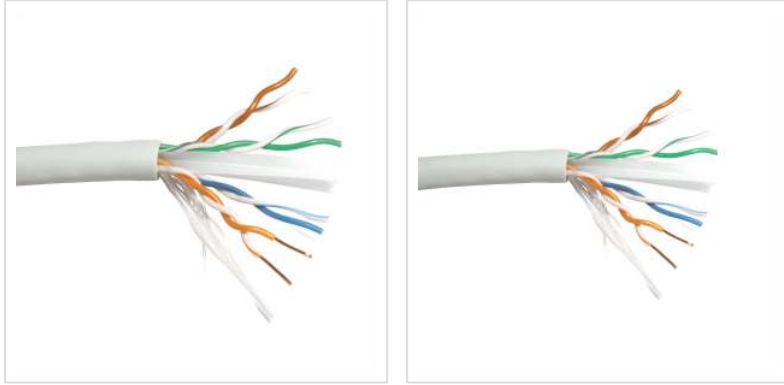

# ROLINE Câble UTP Cat.6A (Classe EA) rigide, 100 m

<b>Numéro d'article</b>	21.15.1684
<b>Constructeur</b>	ROLINE
<b>Référence constructeur</b>	21.15.1684
<b>EAN (pièce unique)</b>	7611990147724

La solution pour un câblage structuré des bâtiments avec des données de jusqu'à 10Gbit/s

- Câble d'installation Twisted Pair non-blindé
- Impédance: 100 Ohm
- Couleur: gris
- Structure: 8 fils, cuivre, massif
- Nous recommandons pour un câblage Cat.6a non-blindé structuré l'utilisation des composants suivants:

21.15.1684 ROLINE Câble d'installation, rigide, Cat.6a, UTP

25.16.8579 ROLINE Module double pour Keystones

26.11.0337 ROLINE Keystones Cat. 6a, non-blindées

26.11.0356/.0357 ROLINE Panneau pour Keystones 19", 24 places

## Caractéristiques techniques

Constructeur	ROLINE
Groupe de produits	Câble Twisted Pair
Types de produits	Câble d'installation
Couleur	gris

Longueur	100 m
Contenu	100 m
Type de protection	UTP
Qualité de transmission	Cat6A / Class EA
Impédance	100 Ohm
Nombre de fils	8
Type de fils	Fil solide
Câble LSOH	non
Matériel du manteau extérieur du câble	PVC
Classe de protection d'incendie	Eca