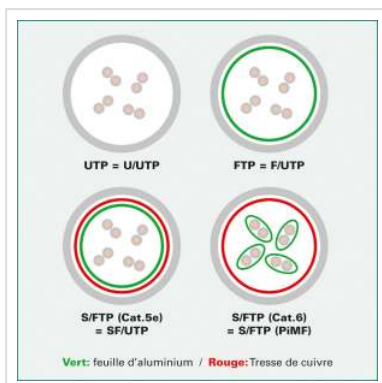

# Cordon ROLINE S/FTP(PiMF) Cat.6A / 10 Gigabit, LSOH, Component Level, noir, 5,0 m

|                        |               |
|------------------------|---------------|
| Numéro d'article       | 21.15.2855    |
| Constructeur           | ROLINE        |
| Référence constructeur | 21.15.2855    |
| EAN (pièce unique)     | 7611990159451 |

**roline**<sup>®</sup>  
Designed for Professionals

**Cat.6A**

**S/FTP**

**LSOH**

**COMPONENT**  
Level Tested

**Ces cordons de brassage ou câbles de raccordement spécialement conçus pour un câblage structuré dans les bâtiments offrent une qualité Cat.6a-Component-Level, c'est-à-dire qu'ils ont répondu à la norme exigeante de la catégorie 6a.**

- Cordon Twisted Pair doublement blindé de grande qualité ROLINE équipé de connecteurs RJ-45 blindés
- Contacts dorés de grande valeur
- Résistant grâce à une protection anti-plier moulée
- Assignation des pins: 1:1 selon EIA/TIA 568, 8 fils
- Structure: 8 fils, blindage par paire par feuille d'aluminium, blindage total par tresse en cuivre étamé
- Impédance: 100 Ohm

|                            |                  |
|----------------------------|------------------|
| Types de produits          | Câble S/FTP      |
| Couleur                    | noir             |
| Longueur                   | 5 m              |
| Type de protection         | SFTP             |
| Qualité de transmission    | Cat6A / Class EA |
| Certifié Component-Level   | oui              |
| Nombre de fils             | 8                |
| Type de fils               | Tresse           |
| Croisé                     | non              |
| Couleur (douille)          | noir             |
| Câble LSOH                 | oui              |
| Type de connecteur face 1  | RJ-45            |
| Genre du connecteur face 1 | Mâle             |
| Type de connecteur face 2  | RJ-45            |
| Genre du connecteur face 2 | Mâle             |
| Connecteur type RJ45       | Standard         |