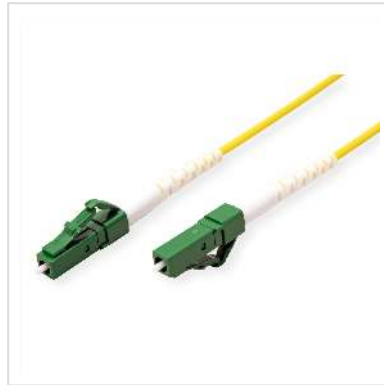

ROLINE Glasfaserkabel 9/125 µm OS2, LC/LC, LSOH, APC, simplex, gelb, 3 m

Artikelnummer	21.15.8622
Hersteller	ROLINE
Hersteller-Art.-Nr.	21.15.8622
EAN (Einzelstück)	7630049621626

LSOH

ROLINE LWL-Patchkabel in OS2-Qualität für Hochgeschwindigkeits-Internet verbindet Glasfaserdose mit Switch, Router oder Internetbox

- Verbindet Glasfaseranschlussdose mit Switch/Router/Internetbox
- Geeignet für Hochgeschwindigkeits-Internet
- LWL-Patchkabel simplex mit Single Mode-Fasern in OS2-Qualität
- Halogenfrei, flammwidrig, raucharm
- APC Schliff
- Nur für Indoor (Innenbereich) geeignet

Halogenfrei. Flammwidrig. Raucharm.

Technische Daten

Hersteller	ROLINE
Produktgruppe	Fiber Optic Kabel
Produkttyp	LWL-Patchkabel Singlemode
Farbe	gelb
Länge	3 m

Anzahl Fasern	1
Kabeltyp	Simplexkabel
Aussenkabel	nein
Faserquerschnitt	9/125µm OS2
Anschlüsse	LC APC / LC APC
Seite 1 Typ des Anschlusses	LC APC
Stecker Seite 1 Ferrule	Keramik
Seite 2 Typ des Anschlusses	LC APC
Stecker Seite 2 Ferrule	Keramik
Farbe (Kabel)	gelb
Aussen-Ø Kabel	1,2mm
Kabel LSOH	ja
Armierung	nein
Gewicht	14 g
Verpackungshöhe	10 mm
Verpackungsbreite	140 mm
Verpackungstiefe	140 mm
Paketgewicht	0.02 kg