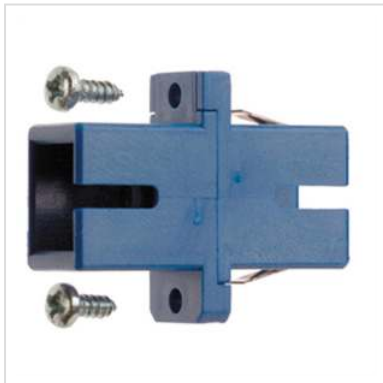

LWL-Kupplung SC/SC simplex

Artikelnummer	21.17.0610
Hersteller	Telegärtner
Hersteller-Art.-Nr.	J08081A0000
EAN (Einzelstück)	4018359133009

- LWL-Kupplung zum Verlängern von LWL-Strecken oder zur Montage in Frontplatte 26.11.6012
- Keramikhülse, Kunststoffgehäuse mit Befestigungsschrauben, Multimode und Singlemode

Technische Daten

Hersteller	Telegärtner
Produktgruppe	Anschlussstechnik FO
Produkttyp	Steckverbinder