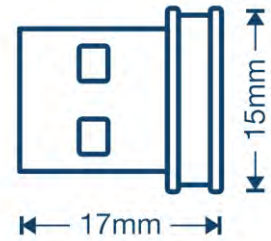

Ultra-kompaktes Design

Ultra-kompaktes Design, das weniger als 3/8 Zoll (9 mm) über den Rand Ihres Computers hinausragt.

EIGENSCHAFTEN

Einfach einzurichten

Schnelle und einfache Installation mit intuitiv geführter Einrichtung

Betriebstemperatur

- 0° - 40° C (32 – 104° F)

Maße

- 14,9 x 17,4 x 7,1mm (0,58 x 0,68 x 0,28 Zoll)

Gewicht

- 1,8g (0,06 Unzen)

Garantie

- 3 Jahre