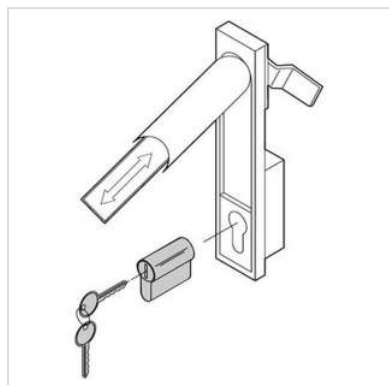

# SCHROFF Kit d'installation pour serrure

<b>Numéro d'article</b>	26.10.0077	<b>SCHROFF</b>
<b>Constructeur</b>	SCHROFF	
<b>Référence constructeur</b>	60127-613	

- Pour cylindre 26.10.0078
- Pour armoire SCHROFF 26.10.0300

## Caractéristiques techniques

Constructeur	SCHROFF
Groupe de produits	Accessoires 19"-/10"
Types de produits	Accessoires de racks