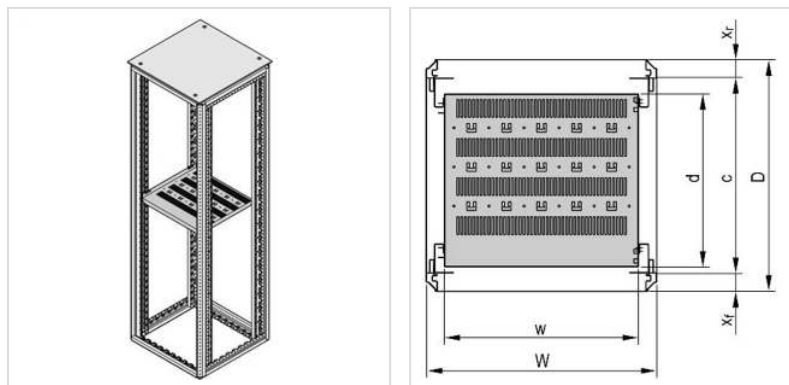

SCHROFF VARISTAR Etagère 19", stationnaire, 75kg, pour 600mm de profondeur

Numéro d'article 26.10.0538 **SCHROFF**
Constructeur SCHROFF
Référence constructeur 22130-303

- Pour installer dans votre baie VARISTAR
- Montage fixe (par équerres) ou sur rails télescopiques
- A monter sur les profilés 19"
- Charge maximale: 75kg

Caractéristiques techniques

Constructeur	SCHROFF
Groupe de produits	Etagère 19"/-10"
Types de produits	Etagère 19"
Couleur	RAL 7035 gris clair
Comprend	Etagère et matériel de montage
Télescopique	non
Adaptable sur plan de 19"	oui
Éléments 19" nécessaires au montage	2
Assemblage	non
Portance maximale	75 kg
Hauteur nécessaire	1UH