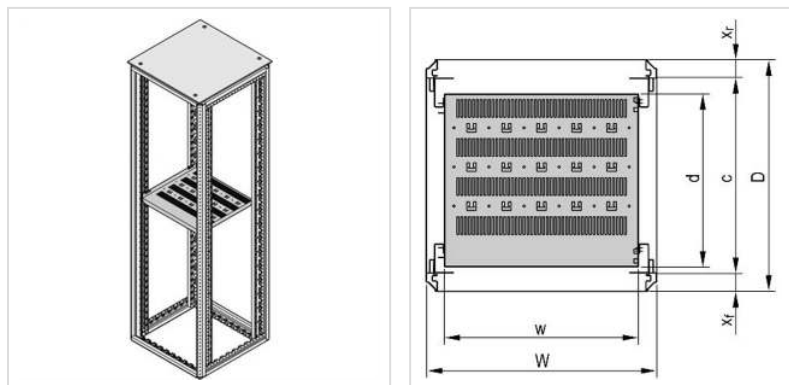

SCHROFF VARISTAR Etagère 19", stationnaire, 75kg, pour 1000mm de profondeur

Numéro d'article	26.10.0546	SCHROFF
Constructeur	SCHROFF	
Référence constructeur	21130-309	

- Pour installer dans votre baie VARISTAR (serveur)
- A monter sur 4 profilés 19"
- Charge maximale: 75kg

Caractéristiques techniques

Constructeur	SCHROFF
Groupe de produits	Etagère 19"-/10"
Types de produits	Etagère 19"
Couleur	RAL 7021 noir
Comprend	Etagère et matériel de montage
Télescopique	non
Adaptable sur plan de 19"	oui
Éléments 19" nécessaires au montage	2
Assemblage	non
Portance maximale	75 kg
Hauteur nécessaire	1UH