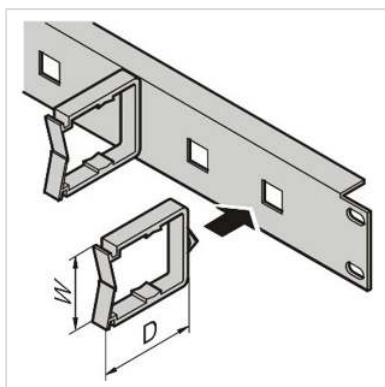

SCHROFF Face avant 19" pour chemin de câbles horiz.

Numéro d'article	26.10.4070
Constructeur	SCHROFF
Référence constructeur	20118-658
EAN (pièce unique)	6920738257245

SCHROFF

Caractéristiques techniques

Constructeur	SCHROFF
Groupe de produits	Câblage 19"-/10"
Types de produits	Panneau
Couleur	RAL 7035 gris clair
Comprend	Panneau avec 5 etriers à enclipser
Éléments 19" nécessaires au montage	1
Assemblage	non
Hauteur nécessaire	1UH
Passage du câble	19"
Nombre d'oeillets de câbles	5
Dimensions des oeillets	38 x 25 mm