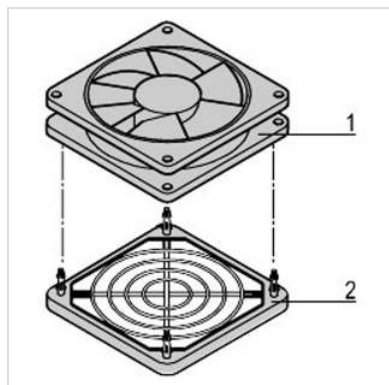

SCHROFF Ventilateur pour tôle support de ventilateur

Numéro d'article	26.10.5020	SCHROFF
Constructeur	SCHROFF	
Référence constructeur	20713048	

Ventilateur pour tôle support de ventilateur 230V 8W 25X119X119mm