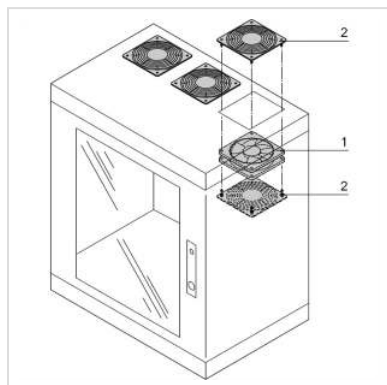

# SCHROFF EPCASE Ventilateur 230V

**Numéro d'article** 26.10.5023 **SCHROFF**  
**Constructeur** SCHROFF  
**Référence constructeur** 21236-092

- Ventilateur pour armoire murale EPCASE
- Grillage
- Câble de raccordement 26.10.5024 à commander séparément

## Caractéristiques techniques

Constructeur	SCHROFF
Groupe de produits	Ventilation 19"/-10"
Types de produits	Ventilation 19"/-10"
Comprend	Ventilateur, matériel de montage
Nombre de ventilateurs	1
Ventilateur réglable	non
Module de ventilation	non
Tension du ventilateur	230 V