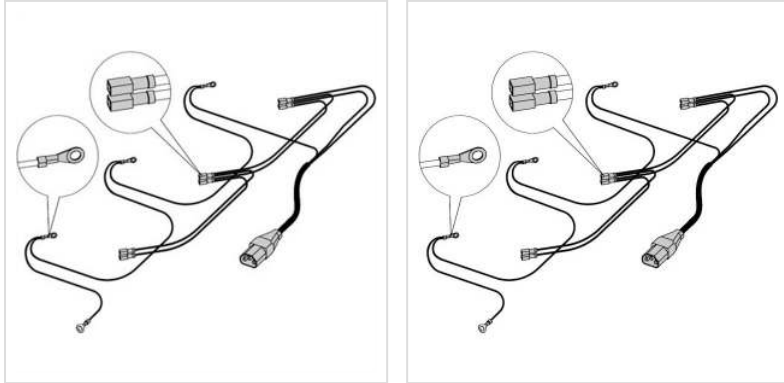

SCHROFF EPCASE Câble de raccordement pour ventilateur

Numéro d'article	26.10.5024	SCHROFF
Constructeur	SCHROFF	
Référence constructeur	21236-099	

- Câble pour ventilateur 26.10.5023 (à commander séparément)
- Pour armoires murales EPCASE

Caractéristiques techniques

Constructeur	SCHROFF
Groupe de produits	Ventilation 19"/-10"
Types de produits	Câble de raccordement