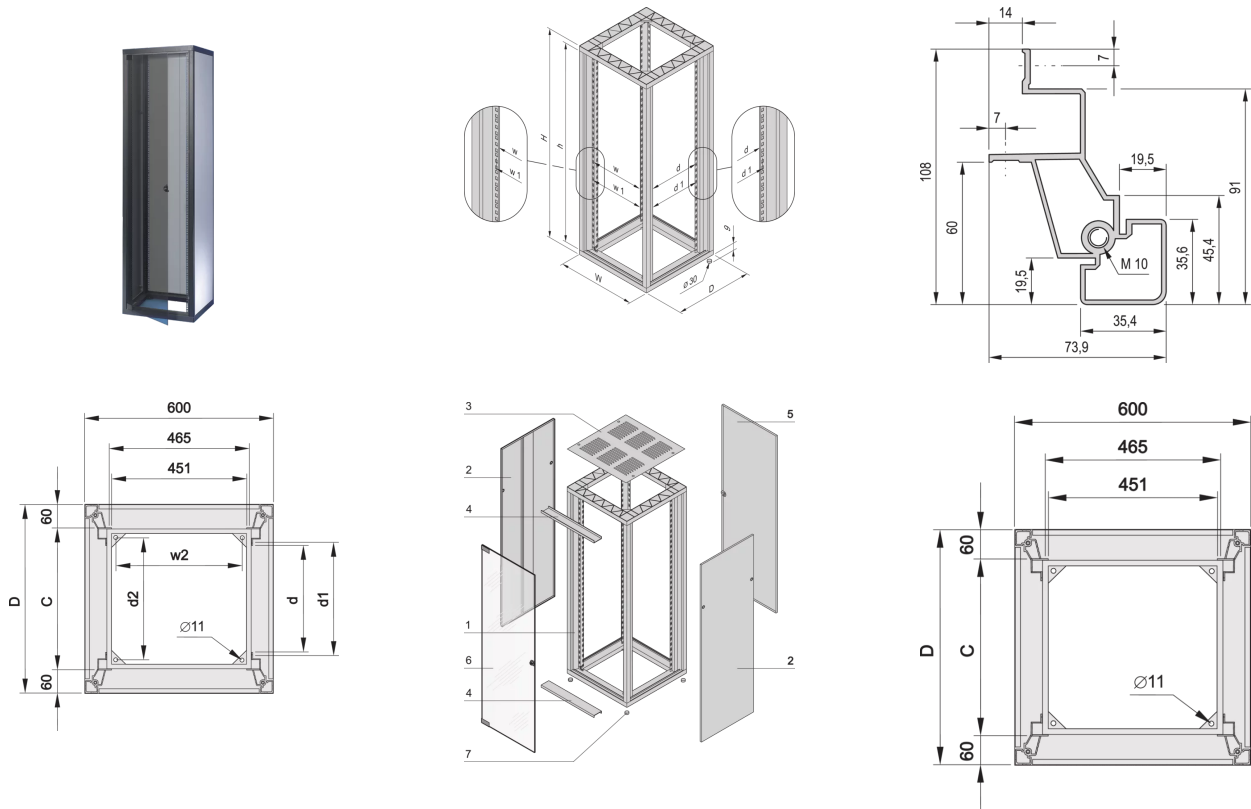

10117-535 EURORACK SCHRANK MIT FRONT- UND RÜCKTÜR, 38 HE 1798 H
600 B 800 T, RAL 7021/7035

PRODUKTBSCHREIBUNG

Rauchglastür vorn; Stahltür hinten.

19-Zoll-Lochung in den front- und rückseitigen Holmen

Schutzart IP-40

Innenliegende-Verkleidungsteile

Bolted frame, die-castings and aluminium profiles, with inset covers

Statische Traglast 400 kg

PRODUKTMERKMALE

Produkttyp: Schrank

Produktfamilie: Eurorack

Rahmenmaterial: Aluminium

Rahmenfarbe: Schwarzgrau

Rahmenfarbe (RAL): RAL 7021

Material der Verkleidung: Stahl

Farbe der Verkleidung: Hellgrau

Farbe der Verkleidung (RAL): RAL 7035

Höhe: 38 HE

Höhe: 1798 mm

Breite (mm): 600 mm

Tiefe: 800 mm

Traglast: 400-kg

Schutzart: IP40

Spezifikation: IEC-60297-3-100

ZUSÄTZLICHE PRODUKTDDETAILS

Aluminiumschrank mit Glastür vorne und Stahltür hinten, Tragfähigkeit 400-kg.

Sockel bitte separat bestellen.