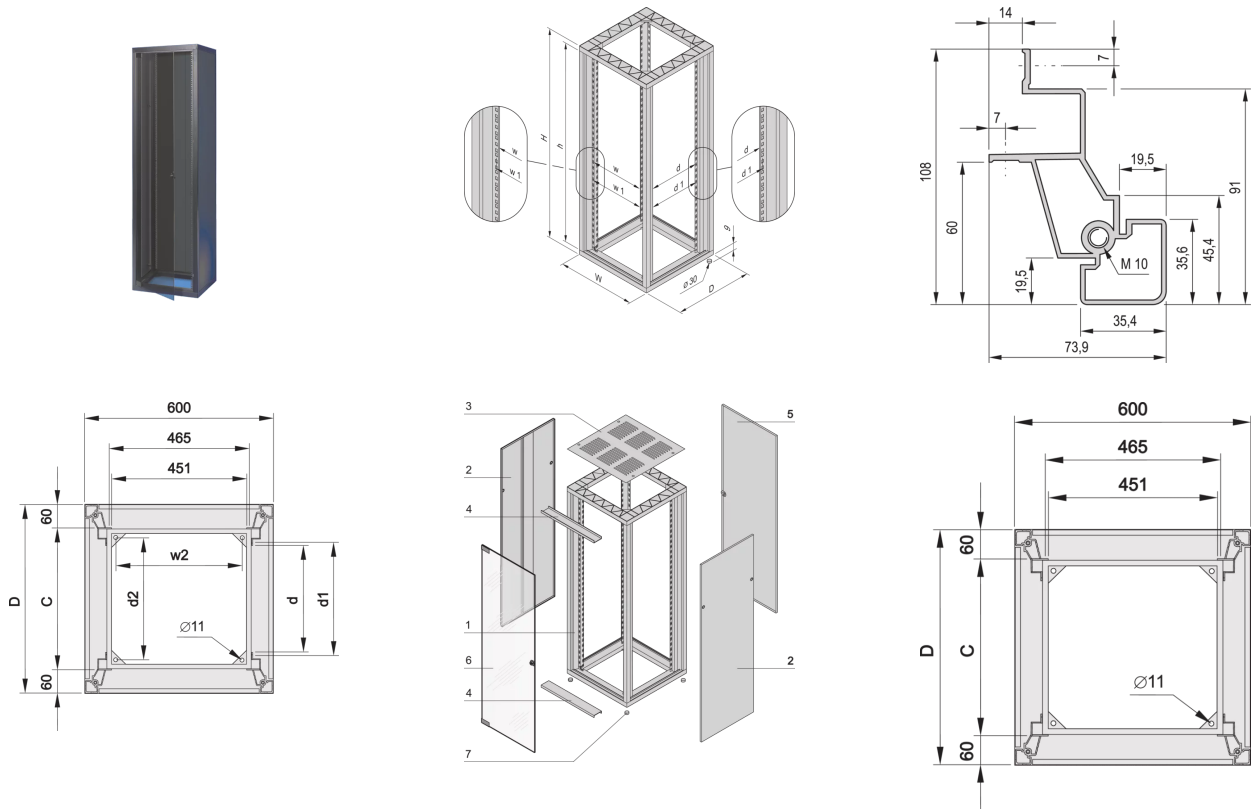

10117-538 EURORACK SCHRANK MIT FRONT- UND RÜCKTÜR, 38 HE 1798H
600W 800D, RAL 7021

PRODUKTBESCHREIBUNG

Rauchglastür vorn; Stahltür hinten.

19-Zoll-Lochung in den front- und rückseitigen Holmen

Schutzart IP-40

Innenliegende-Verkleidungsteile

Bolted frame, die-castings and aluminium profiles, with inset covers

Statische Traglast 400 kg

PRODUKTMERKMALE

Produkttyp: Schrank

Produktfamilie: Eurorack

Rahmenmaterial: Aluminium

Rahmenfarbe: Schwarzgrau

Rahmenfarbe (RAL): RAL 7021

Material der Verkleidung: Stahl

Farbe der Verkleidung: Schwarzgrau

Farbe der Verkleidung (RAL): RAL 7021

Höhe: 38 HE

Höhe: 1798 mm

Breite (mm): 600 mm

Tiefe: 800 mm

Traglast: 400-kg

Schutzart: IP40

Spezifikation: IEC-60297-3-100

ZUSÄTZLICHE PRODUKTDDETAILS

Aluminiumschrank mit Glastür vorne und Stahltür hinten, Tragfähigkeit 400-kg.

Sockel bitte separat bestellen.