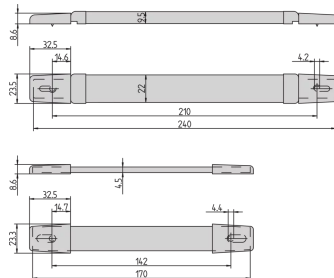

## 10504-003 GURTGRIFF UNIVERSAL, BREITE 22 MM, 240 MM

### PRODUKTBESCHREIBUNG

Statische Traglast 20 kg

### PRODUKTMERKMALE

Produkttyp: Griff

Passend zu: Gehäuse

Griff-Typ: Bandgriff

Breite (mm): 22 mm

Farbe: Schwarz

Länge: 240 mm