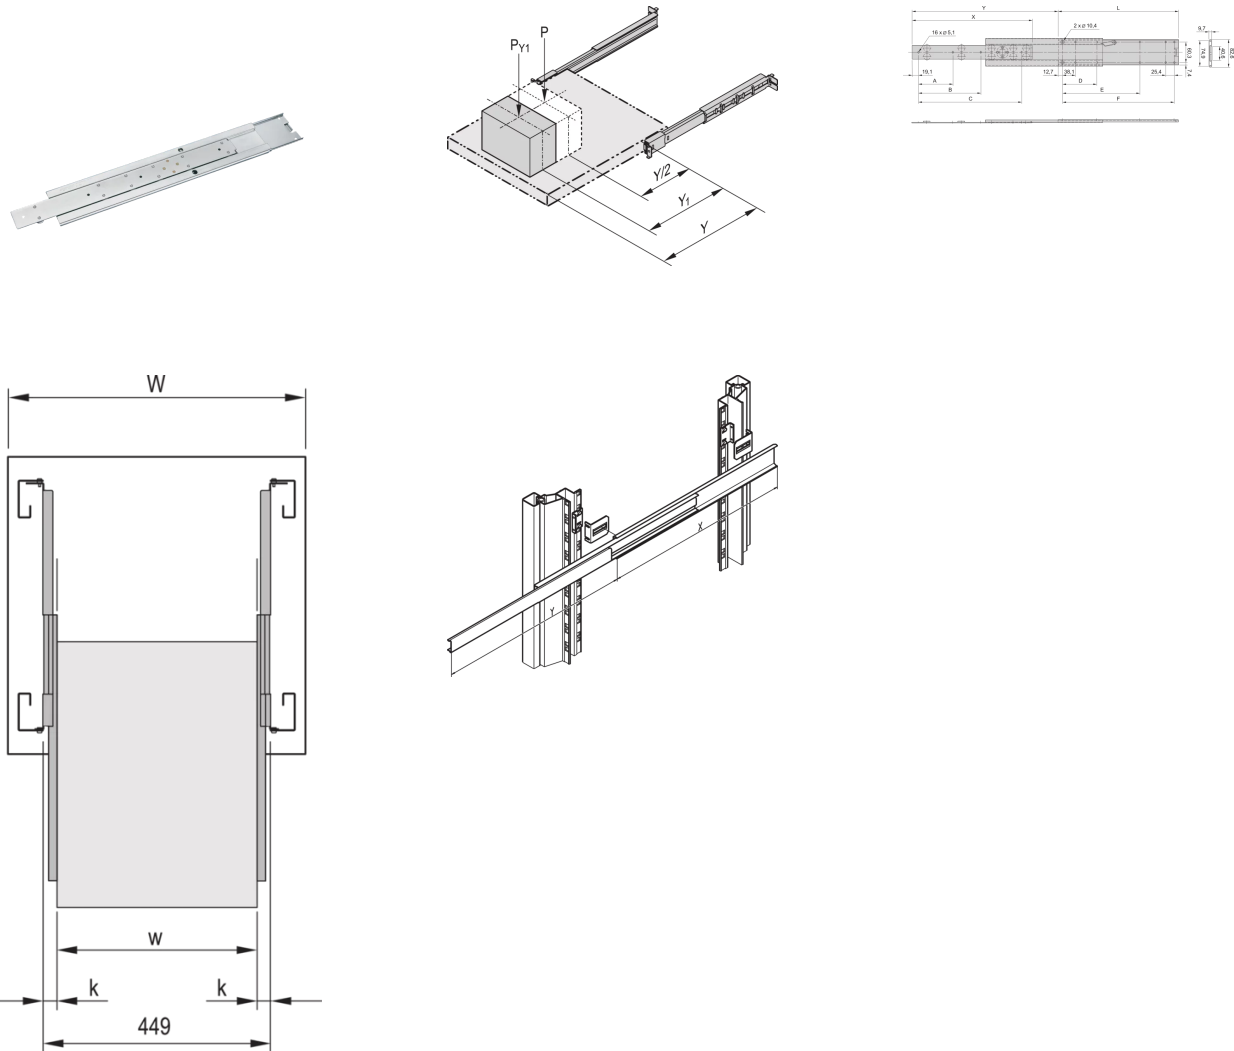

20110-075 UNIVERSAL-TELESKOPSCHIENE, SCHMAL, 2 HE, 559 LANG

PRODUKTBESCHREIBUNG

Rail width $k=9,7\text{-mm}$, max. installation width of extension/drawer $w = 429\text{-mm}$

Montage seitlich an den 19-Zoll-Holmen (19-Zoll-Ebene bleibt frei zur Befestigung des Auszugs/Schubfachs)

Arretierung bei Vollauszug

Statische Traglast pro Paar 46-57-kg

Auszugslänge >110-%

PRODUKTMERKMALE

Produkttyp: Teleskopschienen

Produktfamilie: MultipacPRO

Typ: Universal

Länge: 559 mm

Traglast: 46-kg

ZUSÄTZLICHE PRODUKTDDETAILS

Schmale Universal-Teleskopschiene, 2 HE.

Universal-Teleskopschienen können auch ohne zusätzliche Komponenten in nicht standardisierten Anwendungen montiert werden, also auch in anderen als 19-Zoll Schränken.