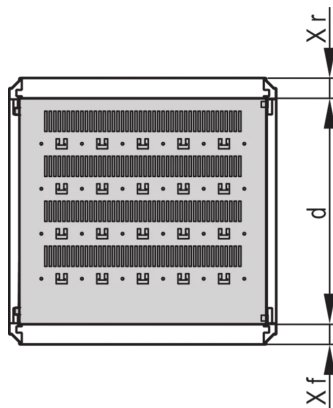

22130-336 VARISTAR-GESTELLFACHBODEN, STATIONÄR,
75 KG, RAL 7035, 800 B 900 T

PRODUKTbeschreibung

1 HE inkl. Erdung

Wird direkt auf den Varistar-Schrank montiert

St, 1,5-mm

Statische Traglast 75 kg

PRODUKTmerkmale

Produkttyp: Fachboden

Produktfamilie: Varistar

Typ: Volle Tiefe

Material: Stahl

Farbe: Hellgrau

Farbecode: RAL 7035

Breite (mm): 744 mm

Tiefe: 797 mm

ZUSÄTZLICHE PRODUKTDDETAILS

Varistar stationärer Fachboden, entweder mit voller Länge oder verkürzt.

Für die Montage der verkürzten Fachböden sind 2 zusätzliche Tiefenstreben erforderlich, bitte separat bestellen.