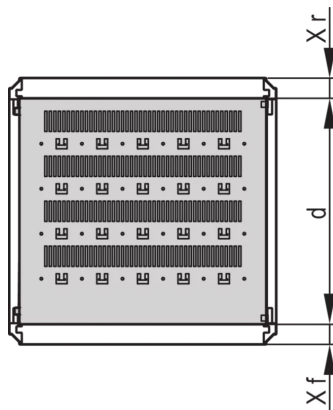

22130-337 VARISTAR-GESTELLFACHBODEN, STATIONÄR,
75 KG, RAL 7035, 800 B 1000 T

PRODUKTbeschreibung

1 HE inkl. Erdung

Wird direkt auf den Varistar-Schrank montiert

St, 1,5-mm

Statische Traglast 75 kg

PRODUKTmerkmale

Produkttyp: Fachboden

Produktfamilie: Varistar

Typ: Volle Tiefe

Material: Stahl

Farbe: Hellgrau

Farbecode: RAL 7035

Breite (mm): 744 mm

Tiefe: 897 mm

ZUSÄTZLICHE PRODUKTDDETAILS

Varistar stationärer Fachboden, entweder mit voller Länge oder verkürzt.

Für die Montage der verkürzten Fachböden sind 2 zusätzliche Tiefenstreben erforderlich, bitte separat bestellen.