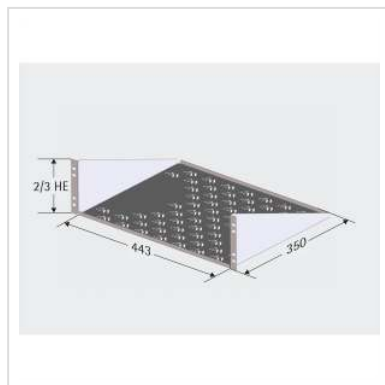

# Etagère 3UH 443x350mm, max. 15kg

Numéro d'article 26.51.0009

Constructeur APRANET

Référence constructeur 31-5810-00

- Etagère 19", fixe
- Montage sur montants 19"
- ouvert

## Caractéristiques techniques

Constructeur	APRANET
Groupe de produits	Support 19"-/10"
Types de produits	Etagère 19"
Couleur	RAL 7035 gris clair
Éléments 19" nécessaires au montage	1
Surface utile (LxP)	425 x 350 mm
Portance maximale	15 kg
Hauteur nécessaire	3UH