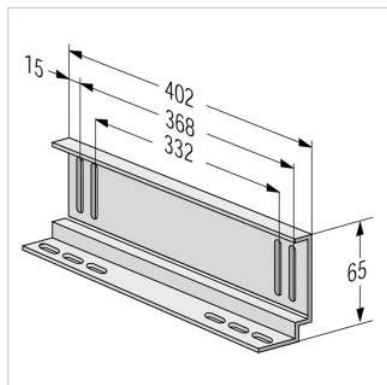

Glissières, 1 paire, montage par vis

Numéro d'article 26.51.0160

Constructeur APRANET

Référence constructeur 312-544

- Glissières, montage par vis sur montants 19"

Caractéristiques techniques

Constructeur APRANET

Groupe de produits Etagère 19"-/10"

Types de produits Glissière

Couleur zingué

Comprend 2 pièces