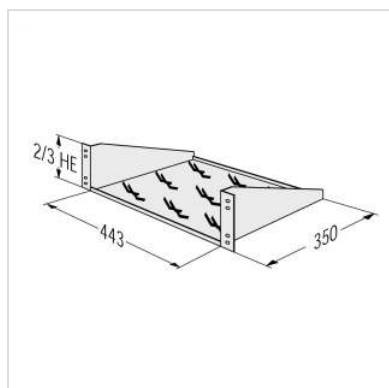

Etagère 2UH 443x350mm, max. 12kg

Numéro d'article	26.51.9202
Constructeur	APRANET
Référence constructeur	31-7990-02
EAN (pièce unique)	5901698871901

- Etagère 19", fixe
- Montage sur montants 19"
- ouvert

Caractéristiques techniques

Constructeur	APRANET
Groupe de produits	Support 19"-/10"
Types de produits	Etagère 19"
Couleur	RAL 7035 gris clair
Eléments 19" nécessaires au montage	1
Surface utile (LxP)	443 x 350 mm
Portance maximale	12 kg
Hauteur nécessaire	2 UH