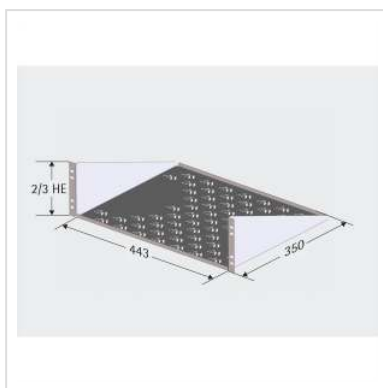

Etagère 2UH 443x350mm, max. 12kg

Numéro d'article	26.51.9202
Constructeur	APRANET
Référence constructeur	31-7990-02
EAN (pièce unique)	5901698871901

- Etagère 19", fixe
- Montage sur montants 19"
- ouvert

Caractéristiques techniques

Constructeur	APRANET
Groupe de produits	Support 19"-/10"
Types de produits	Etagère 19"
Couleur	RAL 7035 gris clair
Eléments 19" nécessaires au montage	1
Surface utile (LxP)	443 x 350 mm
Portance maximale	12 kg
Hauteur nécessaire	2 UH