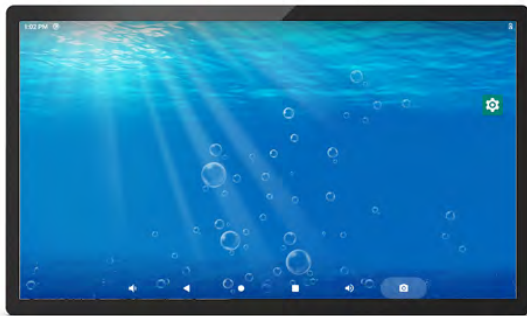

ALLNET PoE Tablet 21 Zoll mit RK3399 Android 10, 4GB/16GB Pro-Series

EAN CODE

ALLNET PoE Tablet 21 Zoll mit RK3399 Android 10, 4GB/16GB Pro-Series Pro-Series

Dieses Tablet ist für alle Anwendungen geeignet, wo Sie Hochleistung benötigen. Sei es Medien-Streaming oder Videoüberwachung, mit 4GB Ram und dem RK3399 sind Sie bestens beraten.

Das WLAN mit 5GHz sorgt auch ohne Kabelverbindung für beste Übertragungsgeschwindigkeit.

Das Tablet hat eine Touch to Wake Funktion und das Display kann so aus dem Schlaf aufgeweckt werden. Ebenso kann über eine DoubleTap On/Off App aus dem Playstore das Display ebenso durch einen Doppelklick ausgeschaltet werden. Diese Funktion ist hilfreich wenn der Power Button durch eine Wandmontage nicht mehr so gut erreichbar ist.

System	CPU	RK3399
	RAM	4GB
	Internal memory	16GB
	Operation system	Android 10.0
	Touch	10-Point capacitive touch
Display	Panel	21.5"LCD full HD panel
	Resolution	1920*1080
	Active area	474.64(H)x 268.11 mm(V)
	Viewing angle	89/89/89/89(L/R/U/D)

		Display mode	Nomally black ,IPS
		Contrast ratio	1000
		Luminance	250cdm2
		Aspect Ratio	16:9
Network		WiFi	802.11 a/b/g/n/ac 2,4/5GHz
		Ethernet	100M/1000M Ethernet, PoE 30,4Watt at
		Bluetooth	Bluetooth 4.0
Interface		Card slot	SD,Support up to 64GB
		USB Device	Mini USB OTG
		USB Host	USB 2.0
		USB Hostx2	USB Host 2.0
		USB Hostx2	Serial port,RS232
		Power Jack	DC power input
		RJ45	Ethernet
		HDMI	HDMI output
		Earphone	3.5mm earphone
Media format		Video format	MPEG-1,MPEG-2,MPEG-4 ,H.263,H.264,VC1,RV etc.,support up to 4K
		Audio format	MP3/WMA/AAC etc.
		Photo	jpeg
Other		Speaker	2*3W
		Touch key	Power/volume+/Volume-
		VESA	100x100mm
		Micphone	yes
		Language	Multi-language
		Working temp	0--40degree
		Certificates	CE
Accessories		Adapter	Adapter,12V/3A
		User manual	yes
Product Measurement, mm			
Unit (Without packaging)		Giftbox (With Packaging)	Carton 2pcs/CTN