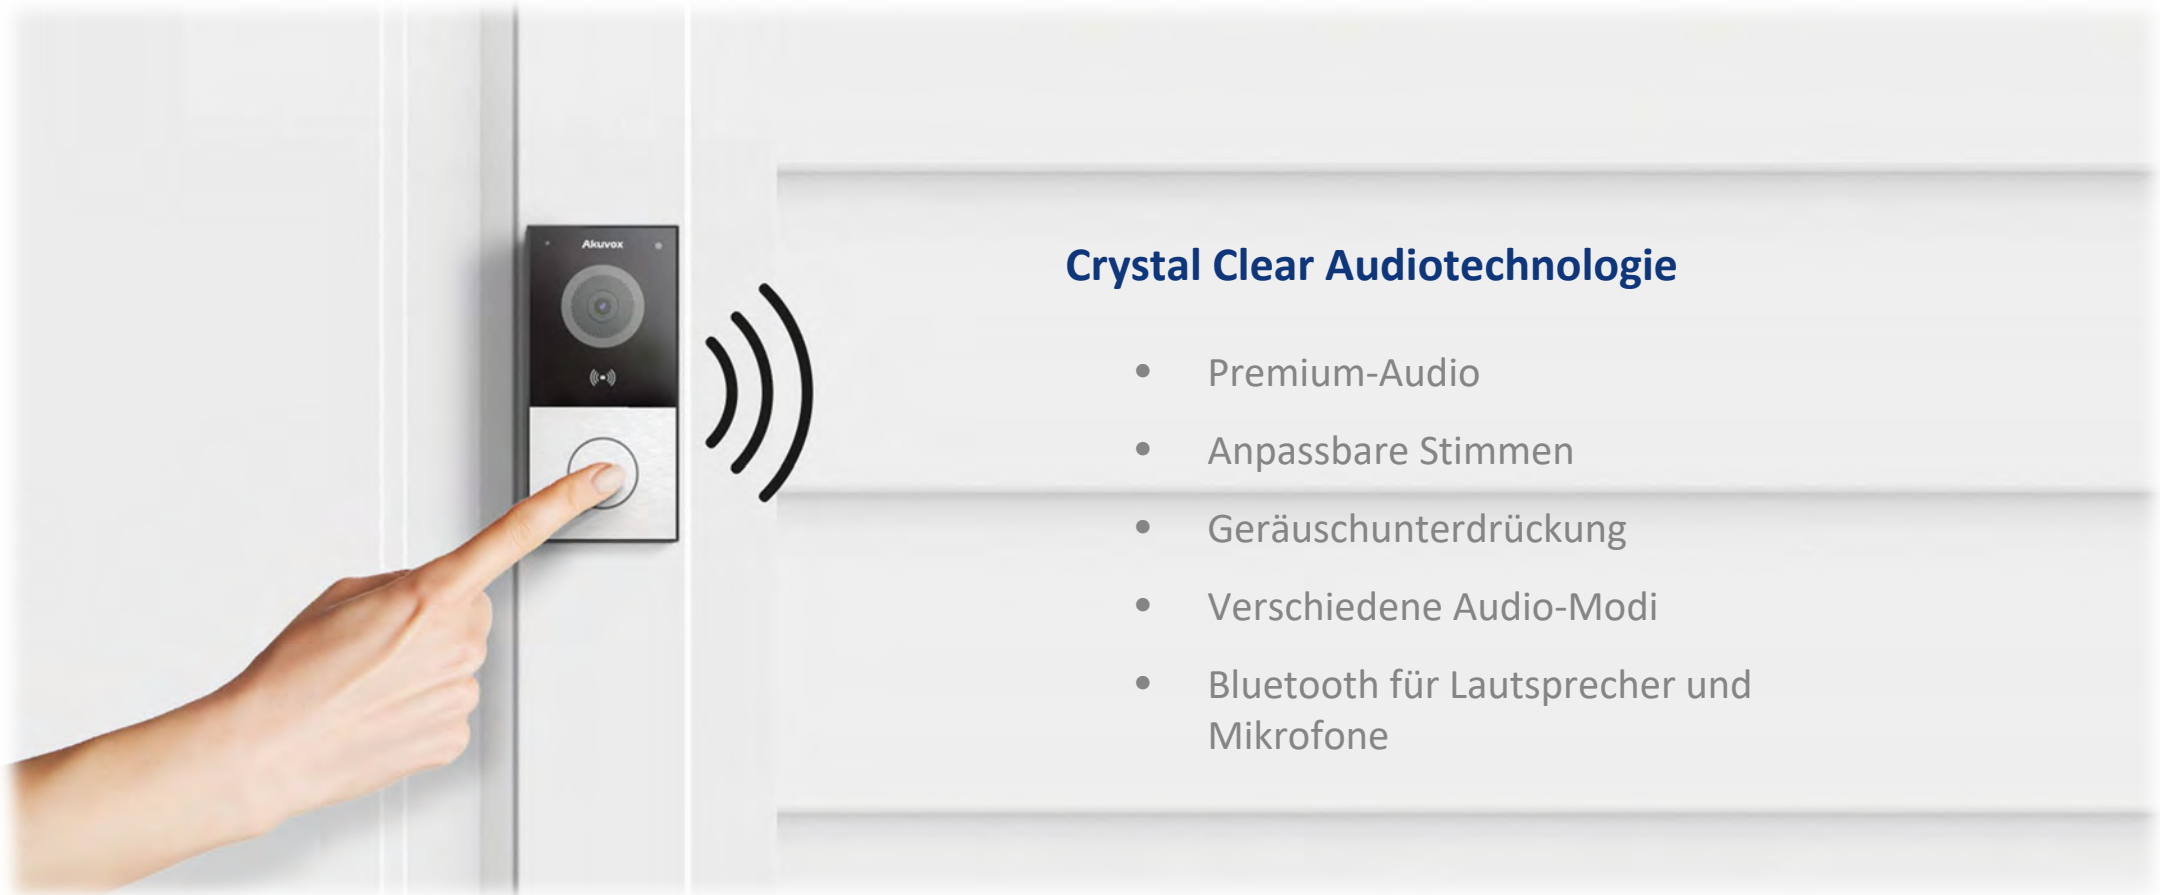

Klares, konfigurierbares Audio

Akuvox

Crystal Clear Audiotecnologie

- Premium-Audio
- Anpassbare Stimmen
- Geräuschunterdrückung
- Verschiedene Audio-Modi
- Bluetooth für Lautsprecher und Mikrofone