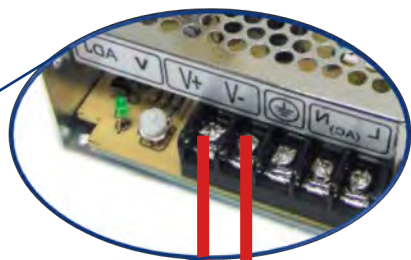

SIP 2.0

Akuvox

Kompatibel mit:

Anschluss zur Platte

Akuvox

PoE

12V	GND	GND
GND	X	WG D1
X	NO	WG D0
NO	COM	GND
NC	NC	DOORB
		GND
		DOORA

Mobil-App