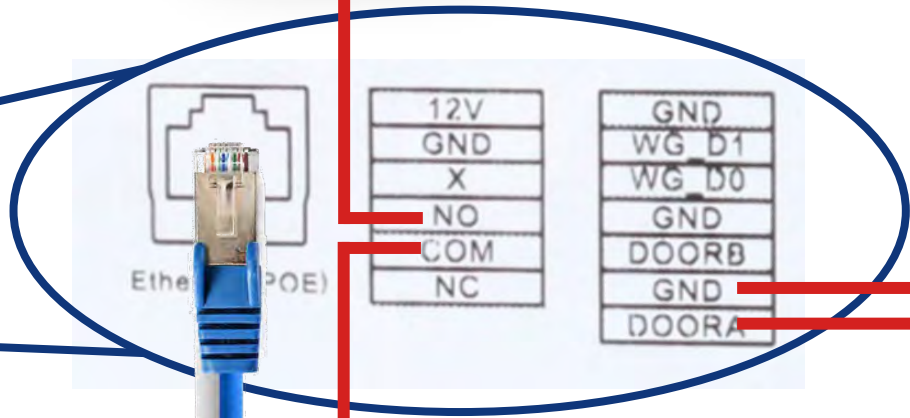

SIP 2.0

Akuvox

Kompatibel mit:

Anschluss zur Platte

Akuvox

PoE

12V	GND	GND
GND	X	WG D1
X	NO	WG D0
NO	COM	GND
NC	NC	DOORB
		GND
		DOORA

Mobil-App